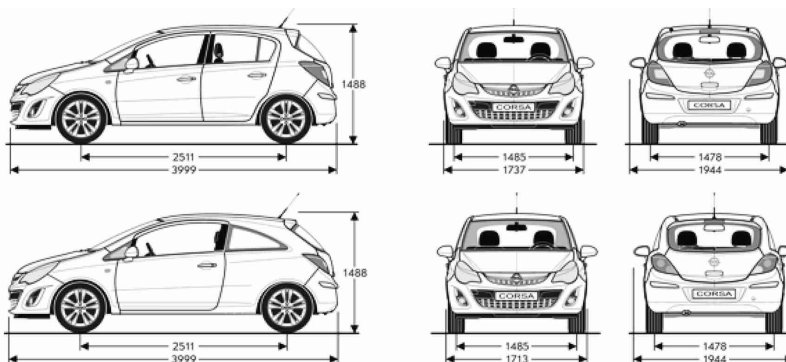

TECHNICKÉ ÚDAJE

Všeobecné informace

	3dv.	5dv.
Průměr otáčení v m	3dv.	5dv.
Stopový	10.20	10.20
Obrysový	10.55	10.55
Objem zavazadlového prostoru (ECIE) v l	3dv.	5dv.
Nákladový prostor bez sklopených sedadel	285	285
Nákladový prostor	1050	1100
Hmotnosti a zatížení náprav v kg	3dv.	5dv.
Pohotovostní hmotnost s řidičem (podle 70/156/EU)	1100	1145
Celková povolená hmotnost vozidla	1545	1565
Užitečná hmotnost	445	420

Motory	Benzinové motory			Dieselové motory		
	1.0 TWINPORT ECOTEC® (48 kW / 65 k)	1.2 TWINPORT ECOTEC® (63 kW / 85 k)	1.4 ECOTEC® (74 kW / 100 k)	1.3 CDTI ECOTEC® (55 kW / 75 k)	1.3 CDTI ECOTEC® (70 kW / 95 k)	1.3 CDTI ECOTEC® EcoFLEX (70 kW / 95 k)
Převodovka	5st. man.	5st. man. / Easytronic	5st. man. / 4st. aut.	5st. man.	6st. man.	5st. man.
Počet válců	3	4	4	4	4	4
Max. výkon v kW/k	48 / 65	63 / 85	74 / 100	55/75	70/95	70/95
Max. výkon při ot./min	5300	5600	6000	4000	4000	4000
Max. rychlost (km/h)	155	172 / 172	180 / 172	163	173	177
Zrychlení 0-100 km/h (s)	18.2	13,6 / 14,9	11,9 / 13,9	14.9	12.3	12.3
SPOTŘEBA (l/100 km) dle 1999/100/EU						
Město	6.3	6,9 / 6,5	7,0 / 7,7	5.3	5.4	4.5
Mimo město	4.2	4,4 / 4,2	4,6 / 4,8	3.6	3.8	3.1
Kombinace	5.0	5,3 / 5,1	5,5 / 5,9	4.2	4.4	3.6
Emise CO₂ (g/km)	117	124 / 119	129 / 138	112	115	95

PŘÍSLUŠENSTVÍ - Akční ceny s 31% slevou

Kód	Příslušenství	Cena
1732541	Základní střešní nosič Opel - hliníkový s "T" drážkami, max. nosnost 75 kg	3.887
1724235 +1724236	Gumové podlahové rohože Opel - s nápisem "Corsa" - přední + zadní	993/651
1722338	Ochranná vložka Opel na dno zavazadlového prostoru - protiskluzový povrch s vyvýšenými okraji	1.605
1718530 +1718531	Zástěrky Opel (lapače nečistot) - sada (přední a zadní)	466/466
1705064 / 1705063	Střešní spojler Opel (3dv. i 5dv.)	6.624

OPEL FINANCE - AKČNÍ NABÍDKA

Financování 50:50 - při podpisu smlouvy uhradíte 50 % pořizovací ceny vozu a zbývající polovinu, bez navýšení, v jediné splátce za rok

Financování s nízkým úrokem

Více informací o nabídce financování získáte u vašeho prodejce Opel.

Informace jsou aktuální k 1.4.2012. Váš Opel dealer vám poskytne přesné informace o změnách, které mohly nastat. Údaje mají jen informativní charakter a Opel SE za ně nemůže nést zodpovědnost. Pro objednání vozidla kontaktujte prosím svého Opel dealera. Opel Southeast Europe LLC, Budaörs, 1.4.2012

Na vozy Opel se vztahuje standardní záruka 24 měsíců bez omezení najetých kilometrů od data, ke kterému byl vůz poprvé registrován nebo kdy byl zákazníkovi dodán dealerem, podle toho, co nastalo dříve.

Všechny ceny jsou informativní a uvedené v Kč s DPH a platí od 1.4.2012 do 30.6.2012. Za případné chyby neručíme a vyhrazueme si právo změny cen a specifikací vozidel bez předchozího upozornění.

Akční ceník obsahuje vybrané modelové verze a výbavy a technické údaje. Podrobné informace o vozidlech, jejich výbavě a příslušenství vám poskytne autorizovaný prodejce vozidel Opel.

Podle aktuální zprávy o spolehlivosti automobilů společnosti DEKRA pro rok 2010 je Opel Corsa vozem s nejmenším výskytem poruch.

Váš prodejce