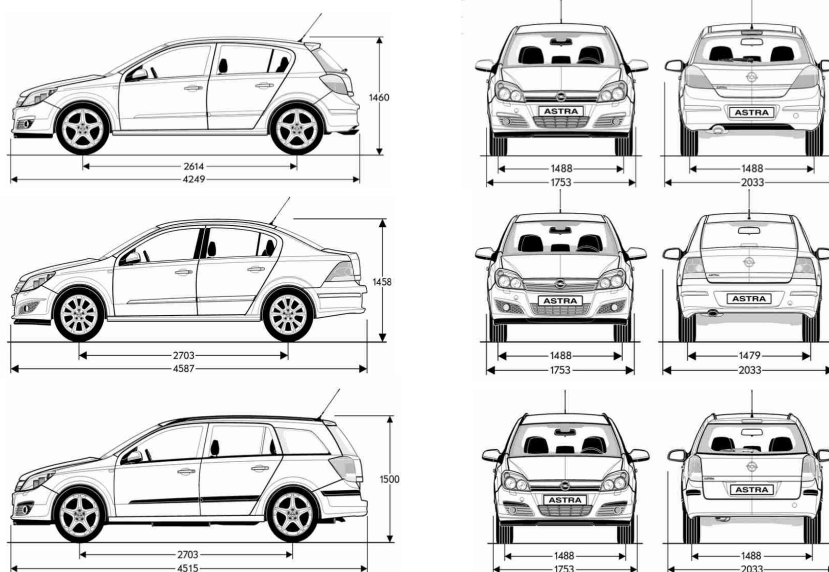

TECHNICKÉ ÚDAJE

Všeobecné informace

Průměr otáčení v m	5dv.	Caravan	4dv.
Stopový	10,48 - 10,85	10,80 - 11,17	11,00
Obrysový	11,15 - 11,50	11,47 - 11,60	11,47
Objem zavazadlového prostoru v l			
Objem nákladového prostoru s krytem zavazadlového	375	490	490
Objem nákladového prostoru k předním opěrادلům a ke	1295	1590	-
Hmotnosti (kg)			
Pohotovostní hmotnost s řidičem	1240 - 1585	1278 - 1653	1278 - 1520
Celková povolená hmotnost vozidla	1715 - 1915	1810 - 2005	1735 - 1830
Užitečná hmotnost	320 - 507	336 - 582	306 - 459

Motory	Benzinové motory	Dieselové motory	
	1.6 ECOTEC®	1.7 CDTI ECOTEC®	1.7 CDTI ECOTEC®
Palivo	Benzin	Diesel	Diesel
Emise podle normy	euro5	euro5	euro5
Převodovka	5st. man. / Easytronic	6st. man.	6st. man.
Počet válců	4	4	4
Vrtání (mm)	79.0	79.0	79.0
Zdvih (mm)	81.5	86.0	86.0
Zdvihový objem (cm³)	1598	1686	1686
Max. výkon v kW/k	85 / 115	81 / 110	92 / 125
Max. výkon při ot./min	6000	4400	4000
Max. točivý moment v Nm	155	240	280
Max. točivý moment při ot./min	4000	2300	2300
Max. rychlost (km/h)	191 / 132	186	195
Zrychlení 0-100 km/h (s)	11,7 / 12,7	11.5	10.4
SPOTŘEBA (l/100 km)*	Benzinové motory	Dieselové motory	
Město	8,7 / 8,5	6.5	6.6
Mimo město	5,2 / 5,0	4.1	4.2
Kombinace	6,5 / 6,3	5.0	5.1
Emise CO2 (g/km)	156 / 151	132	135

* Spotřeba podle 1999/100/EU

Informace jsou aktuální k 1.4.2012. Váš Opel dealer vám poskytne přesné informace o změnách, které mohly nastat. Údaje mají jen informativní charakter a Opel SE za ně nemůže nést odpovědnost. Pro objednání vozidla kontaktujte prosím svého Opel dealera. Opel Southeast Europe LLC, Budaors, 1.4.2012.

Na vozy Opel se vztahuje základní záruka 24 měsíců bez omezení najetých kilometrů od data, ke kterému byl vůz poprvé registrován nebo kdy byl zákazníkovi dodán dealarem, podle toho, co nastalo dříve.

Všechny ceny jsou informativní a uvedené v Kč s DPH a platí od 1.4.2012. do 30.6.2012. Za případné chyby neručíme a vyhraujeme si právo změny cen a specifikací vozidel bez předchozího upozornění.

Akční ceník obsahuje vybrané modelové verze a vybavy a technické údaje. Podrobné informace o vozidlech, jejich vybavě a příslušenství vám poskytne autorizovaný prodejce vozidel Opel.

Váš prodejce